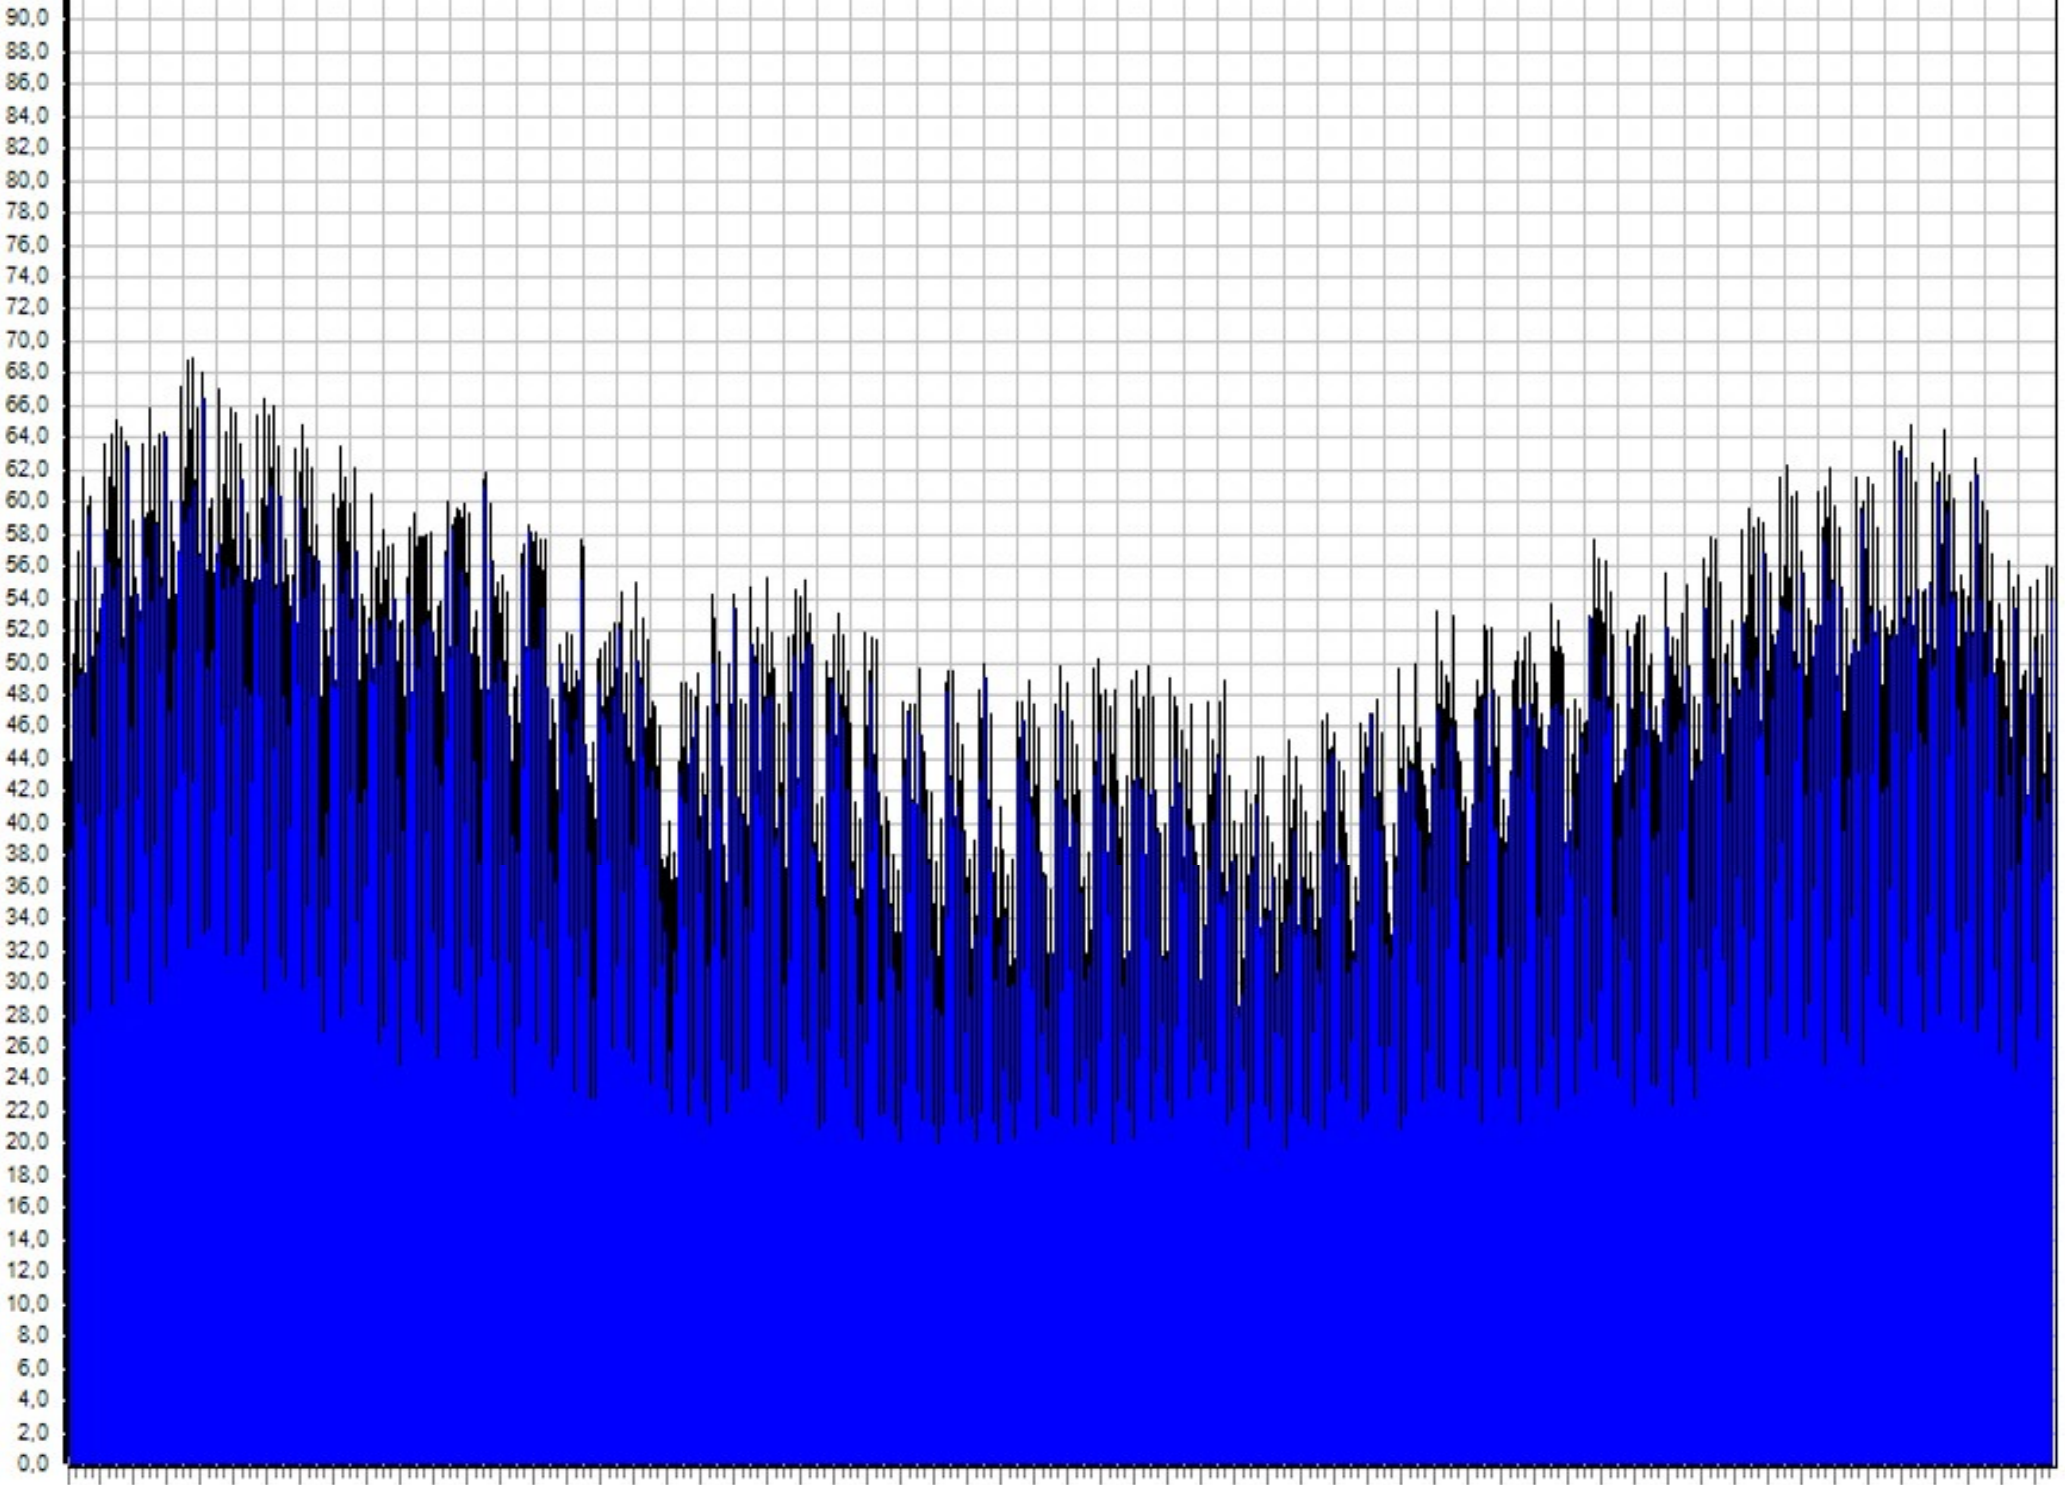

[kW]

0:15 Di 0:45 So 1:00 Sa 1:15 Fr 1:30 Do 1:45 Do 2:00 Mi 2:15 Di 2:30 Mo 2:45 So 3:00 Sa 3:15 Fr 3:30 Do 3:45 Mi 4:00 Di 4:15 Mo 4:30 So 4:45 Sa 5:00 Sa 5:15 Fr 5:30 Do 5:45 Mi 6:00 Di 6:15 Mo 6:30 So 6:45 So 7:00 Sa 7:15 Fr 7:30 Do 7:45 Mi 8:00 Di 8:15 Mo 8:30 So 8:45 Sa 9:00 Fr 9:15 Do 9:30 Mi 9:45 Di 10:00 Mo 10:15 Mo 10:30 So 10:45 Sa 11:00 Sa 11:15 Fr 11:30 Do 11:45 Mi 12:00 Di 12:15 Mo 12:30 So 12:45 Sa 13:00 Sa 13:15 Fr 13:30 Do 13:45 Mi 14:00 Di 14:15 Mo 14:30 So 14:45 Sa