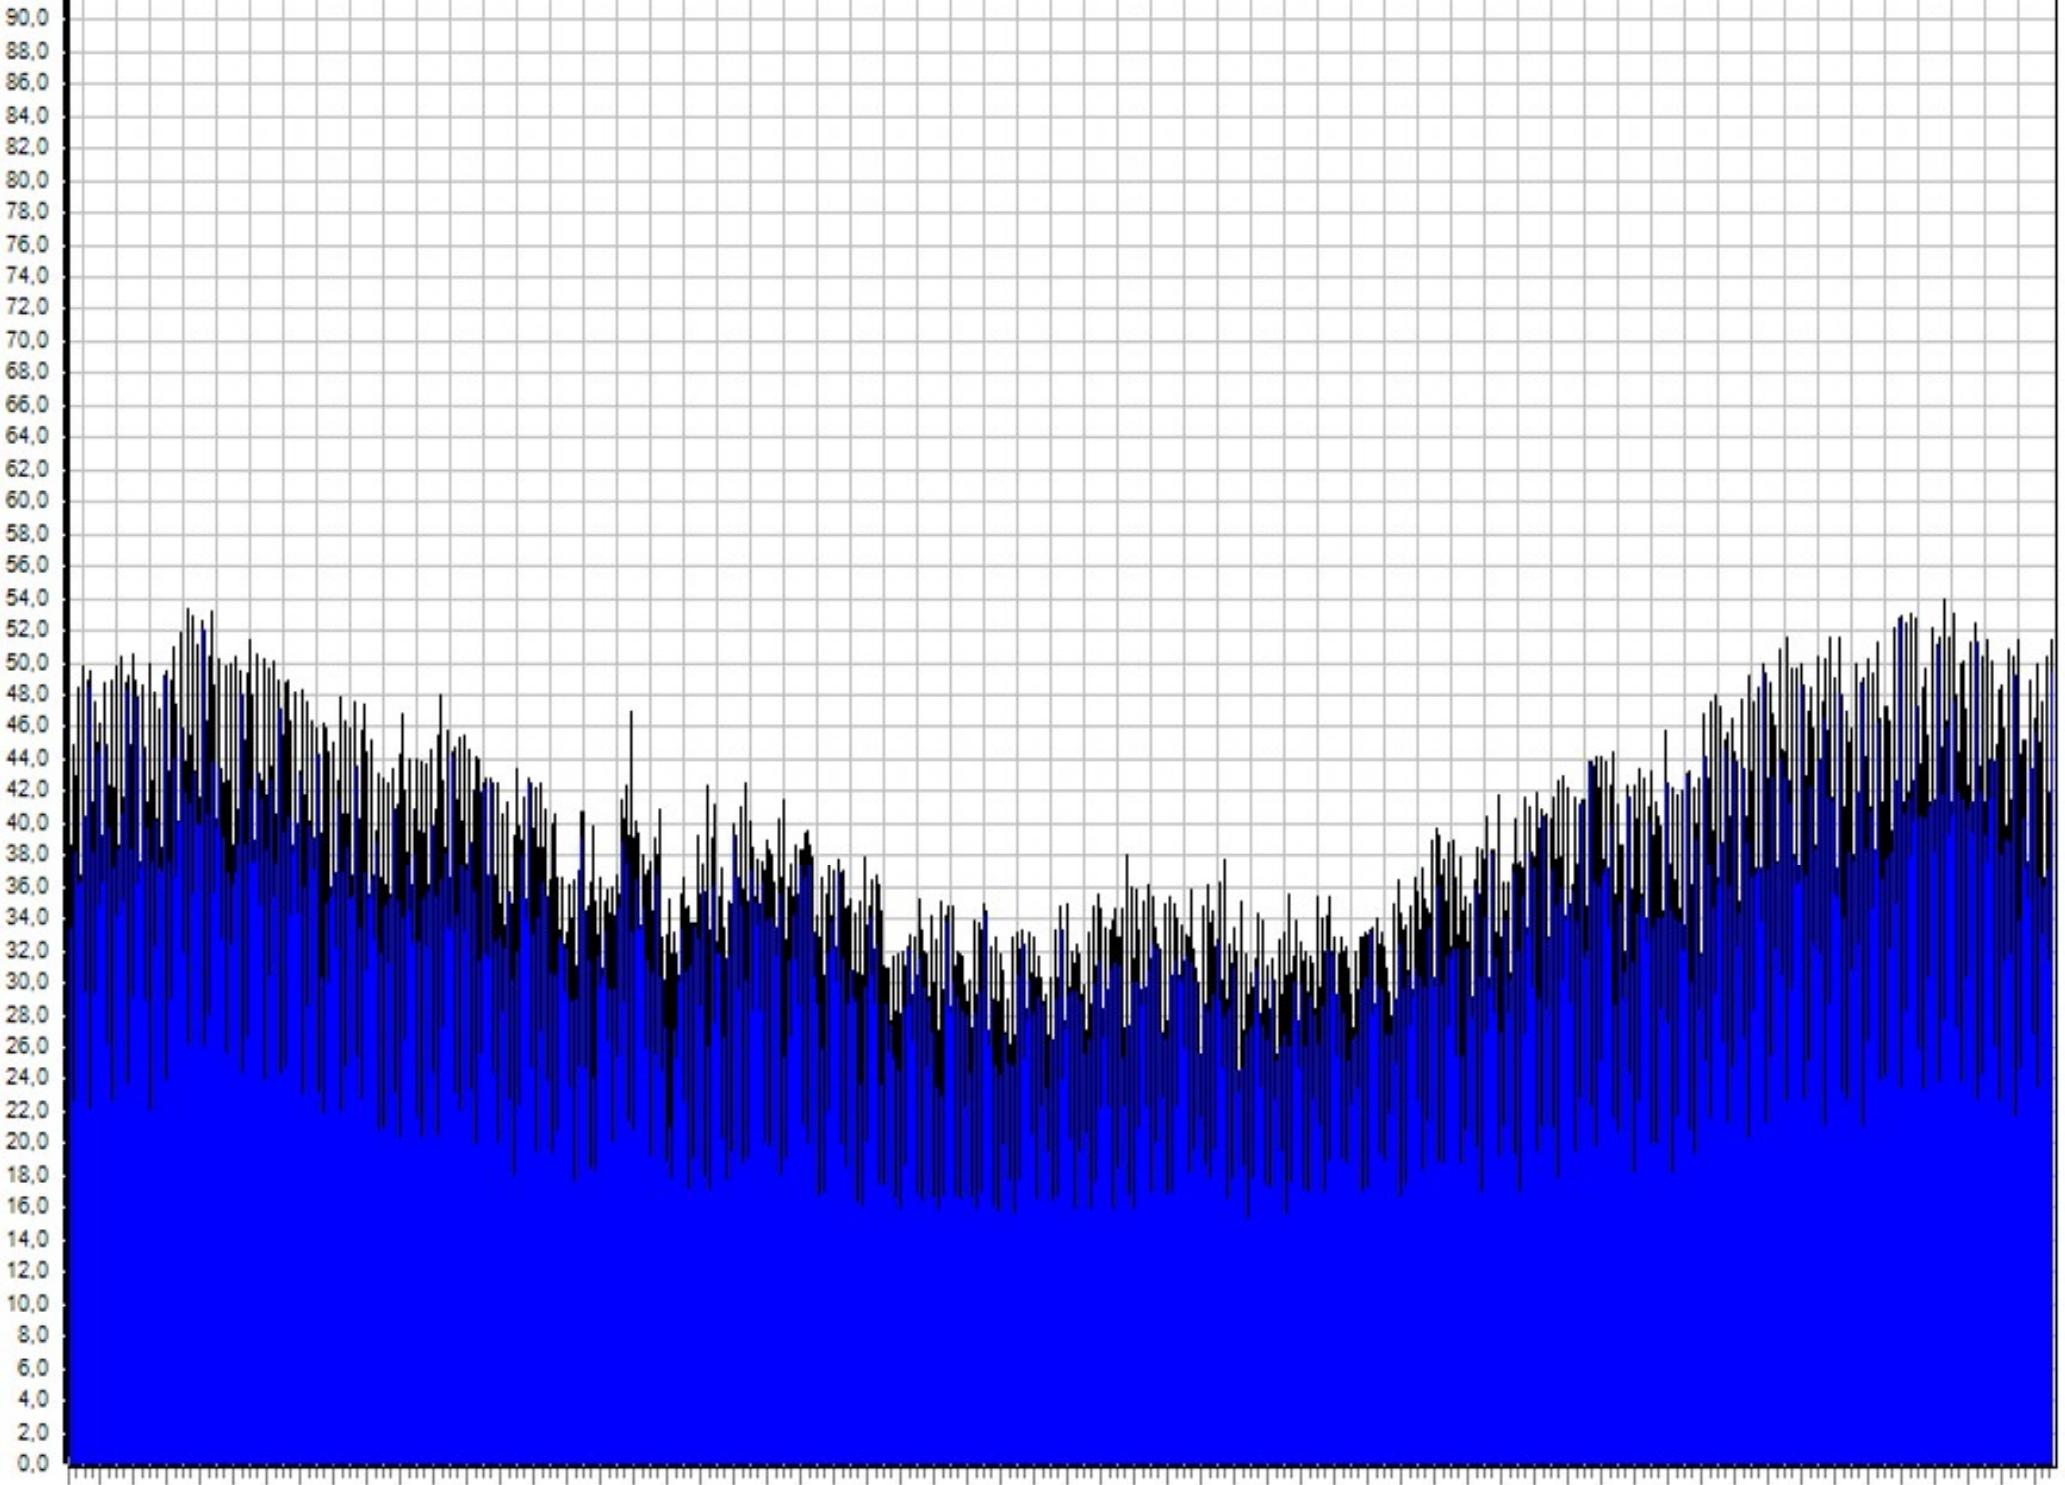

[kW]

0:15 Di 0:45 So 1:00 Sa 1:15 Fr 1:30 Do 1:45 Do 2:00 Mi 2:15 Di 2:30 Mo 2:45 So 3:00 Sa 3:15 Fr 3:30 Do 3:45 Mi 4:00 Di 4:15 Mo 4:30 So 4:45 Sa 5:00 Sa 5:15 Fr 5:30 Do 5:45 Mi 6:00 Di 6:15 Mo 6:30 So 6:45 So 7:00 Sa 7:15 Fr 7:30 Do 7:45 Mi 8:00 Di 8:15 Mo 8:30 So 8:45 Sa 9:00 Fr 9:15 Do 9:30 Mi 9:45 Di 10:00 Mo 10:15 Mo 10:30 So 10:45 Sa